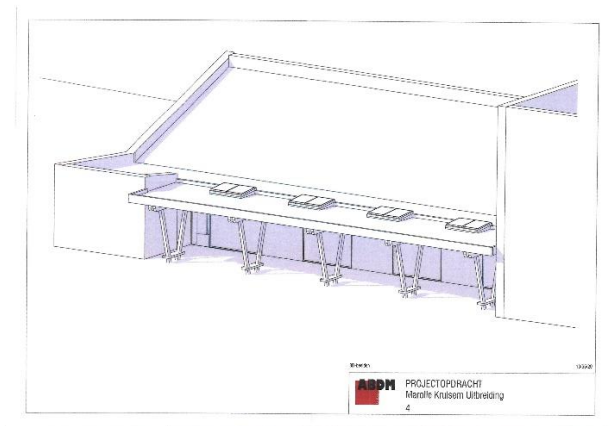

WERKEN OP SCHOOL

Beste ouders,

LEUK NIEUWS!!!

Op maandag 27 februari start Bouwwerken Rijckaert met de uitbreidingswerken aan de school.

Er komen 2 extra klassen op de speelplaats van het lager, een overkapping op de kleuterspeelplaats en extra brandcompartimentering in het bestaande gebouw. De uitvoeringstermijn bedraagt 160 werkdagen. Momenteel zijn we samen met de aannemer deze werken aan het voorbereiden en de nodige afspraken aan het maken zodat de werken veilig kunnen verlopen.

Rond 20 februari zullen we jullie op de hoogte brengen van de maatregelen die genomen worden en de verschillende fases in het bouwproces.